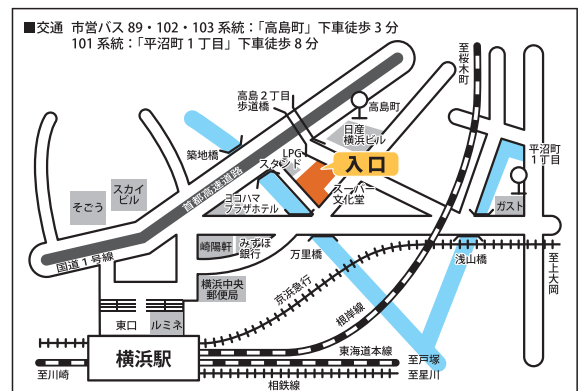

ここをクリック！

社会福祉法人 横浜市西区社会福祉協議会 (西区福祉保健活動拠点 フクシア)

〒220-0011 横浜市西区高島 2-7-1
ファーストプレイス横浜 3階
TEL: 450-5005
FAX: 451-3131
URL: <http://www.yoko-nishishakyo.jp/>
Email: nishisha@r5.dion.ne.jp

アクセス 横浜駅東口から徒歩 4 分

発行：2011年3月