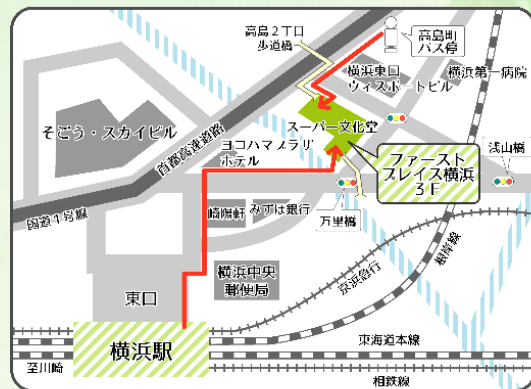

ボランティア 入門講座

車いすに乗ってみよう♪
押してみよう♪

令和4年

10/12 (水)

10:00～12:00

ボランティア活動ってどんなこと？
ボランティアを始めてみたいけれどきっかけがなくて…
自分にできる活動にはどんなものがあるんだろう？

～ご興味のある人、お待ちしております!!～

<場所>

西区福祉保健活動拠点 フクシア
横浜市西区高島2-7-1 ファーストプレイス横浜3階

<対象>

これからボランティアを始めてみたい方

<講座内容>

- ・ボランティア活動の心構え
- ・今、求められているボランティアの活動について
- ・車いす体験
- ・ボランティア活動紹介

<定員>

20名 ※応募多数の場合は抽選になります。

<申込>

右記QRコードよりお申込みください。

メ切：10月2日(日)

受講可否の連絡は10月5日(水)までに行います。

メールが届かない場合はご連絡ください。

<お問合せ>

〒220-0011 西区社会福祉協議会ボランティアセンター
TEL:(045)450-5005 FAX:(045)451-3131
e-mail:vc@yoko-nishishakyo.jp